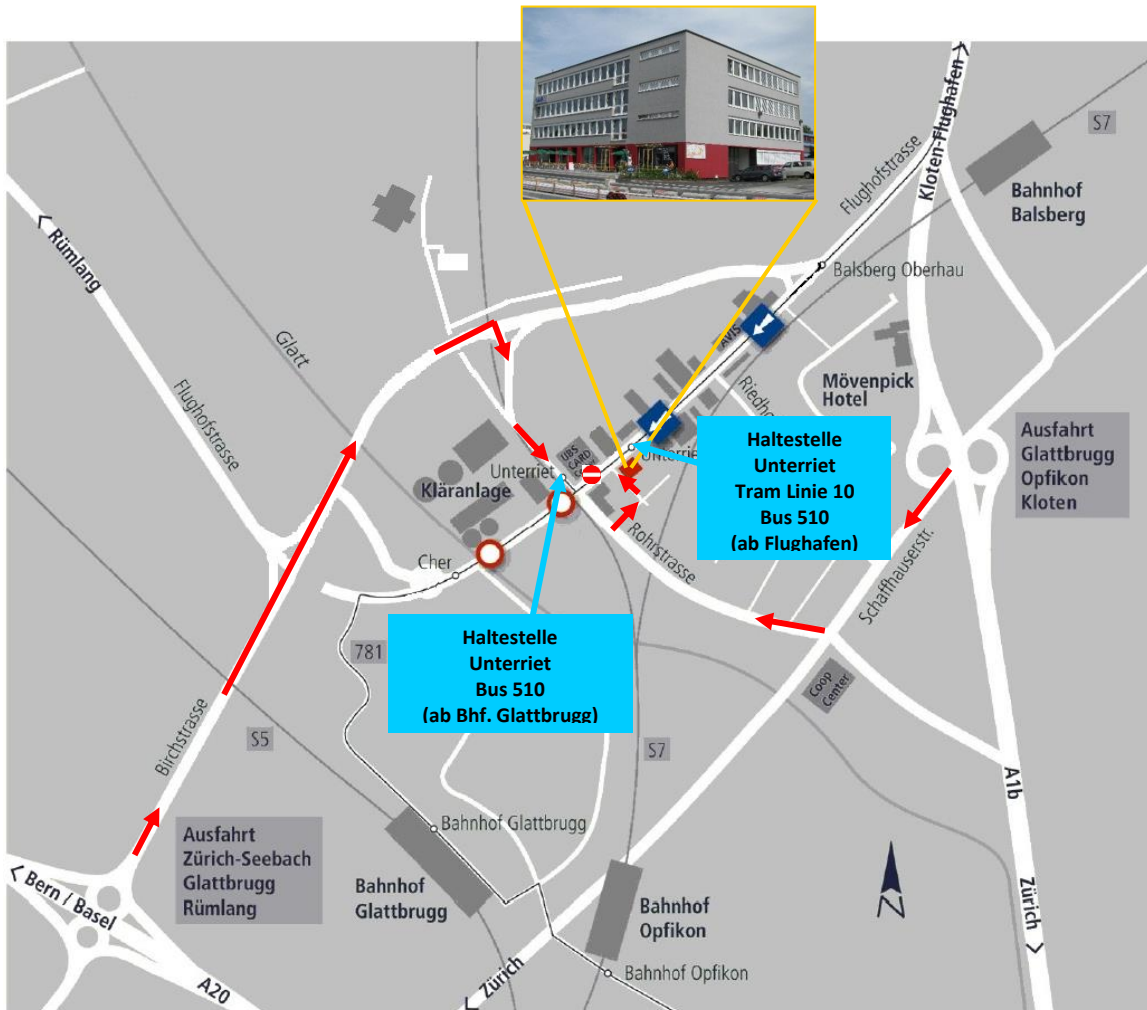

**Lageplan
Fluke Switzerland GmbH
Flughofstrasse 50 (3. Stock)
8152 Glattbrugg**

Mit öffentlichen Verkehrsmitteln:

Ab Zürich HB: **S5** Richtung Niederweningen oder Rafz, bis Bahnhof Glattbrugg, umsteigen in Tram Linie 10 Richtung Zürich Flughafen bis Haltestelle "Glattbrugg, Unterriet"

Ab Zürich-Flughafen: **Bus 736** (Zürich-Oerlikon) **oder 510** (Stadel) oder **Tram Linie 10 oder 12** bis Haltestelle **"Glattbrugg, Unterriet"**

Anfahrt mit dem Auto

Den roten Pfeilen auf obigem Lageplan ab der Autobahnausfahrt (Exit 62 Zürich-Seebach für A20 Benutzer, Exit 8 Glattbrugg für A1b Benutzer) folgen; Beschten Sie die Einfahrt über die Rohrstrasse!

Parkplätze für Besucher

Direkt beim Gebäude sind ein paar wenige Besucherparkplätze vorhanden. Bitte parkieren Sie auf den Parkfeldern **seitwärts am Gebäude (siehe rote Markierung unten!)**, links und rechts